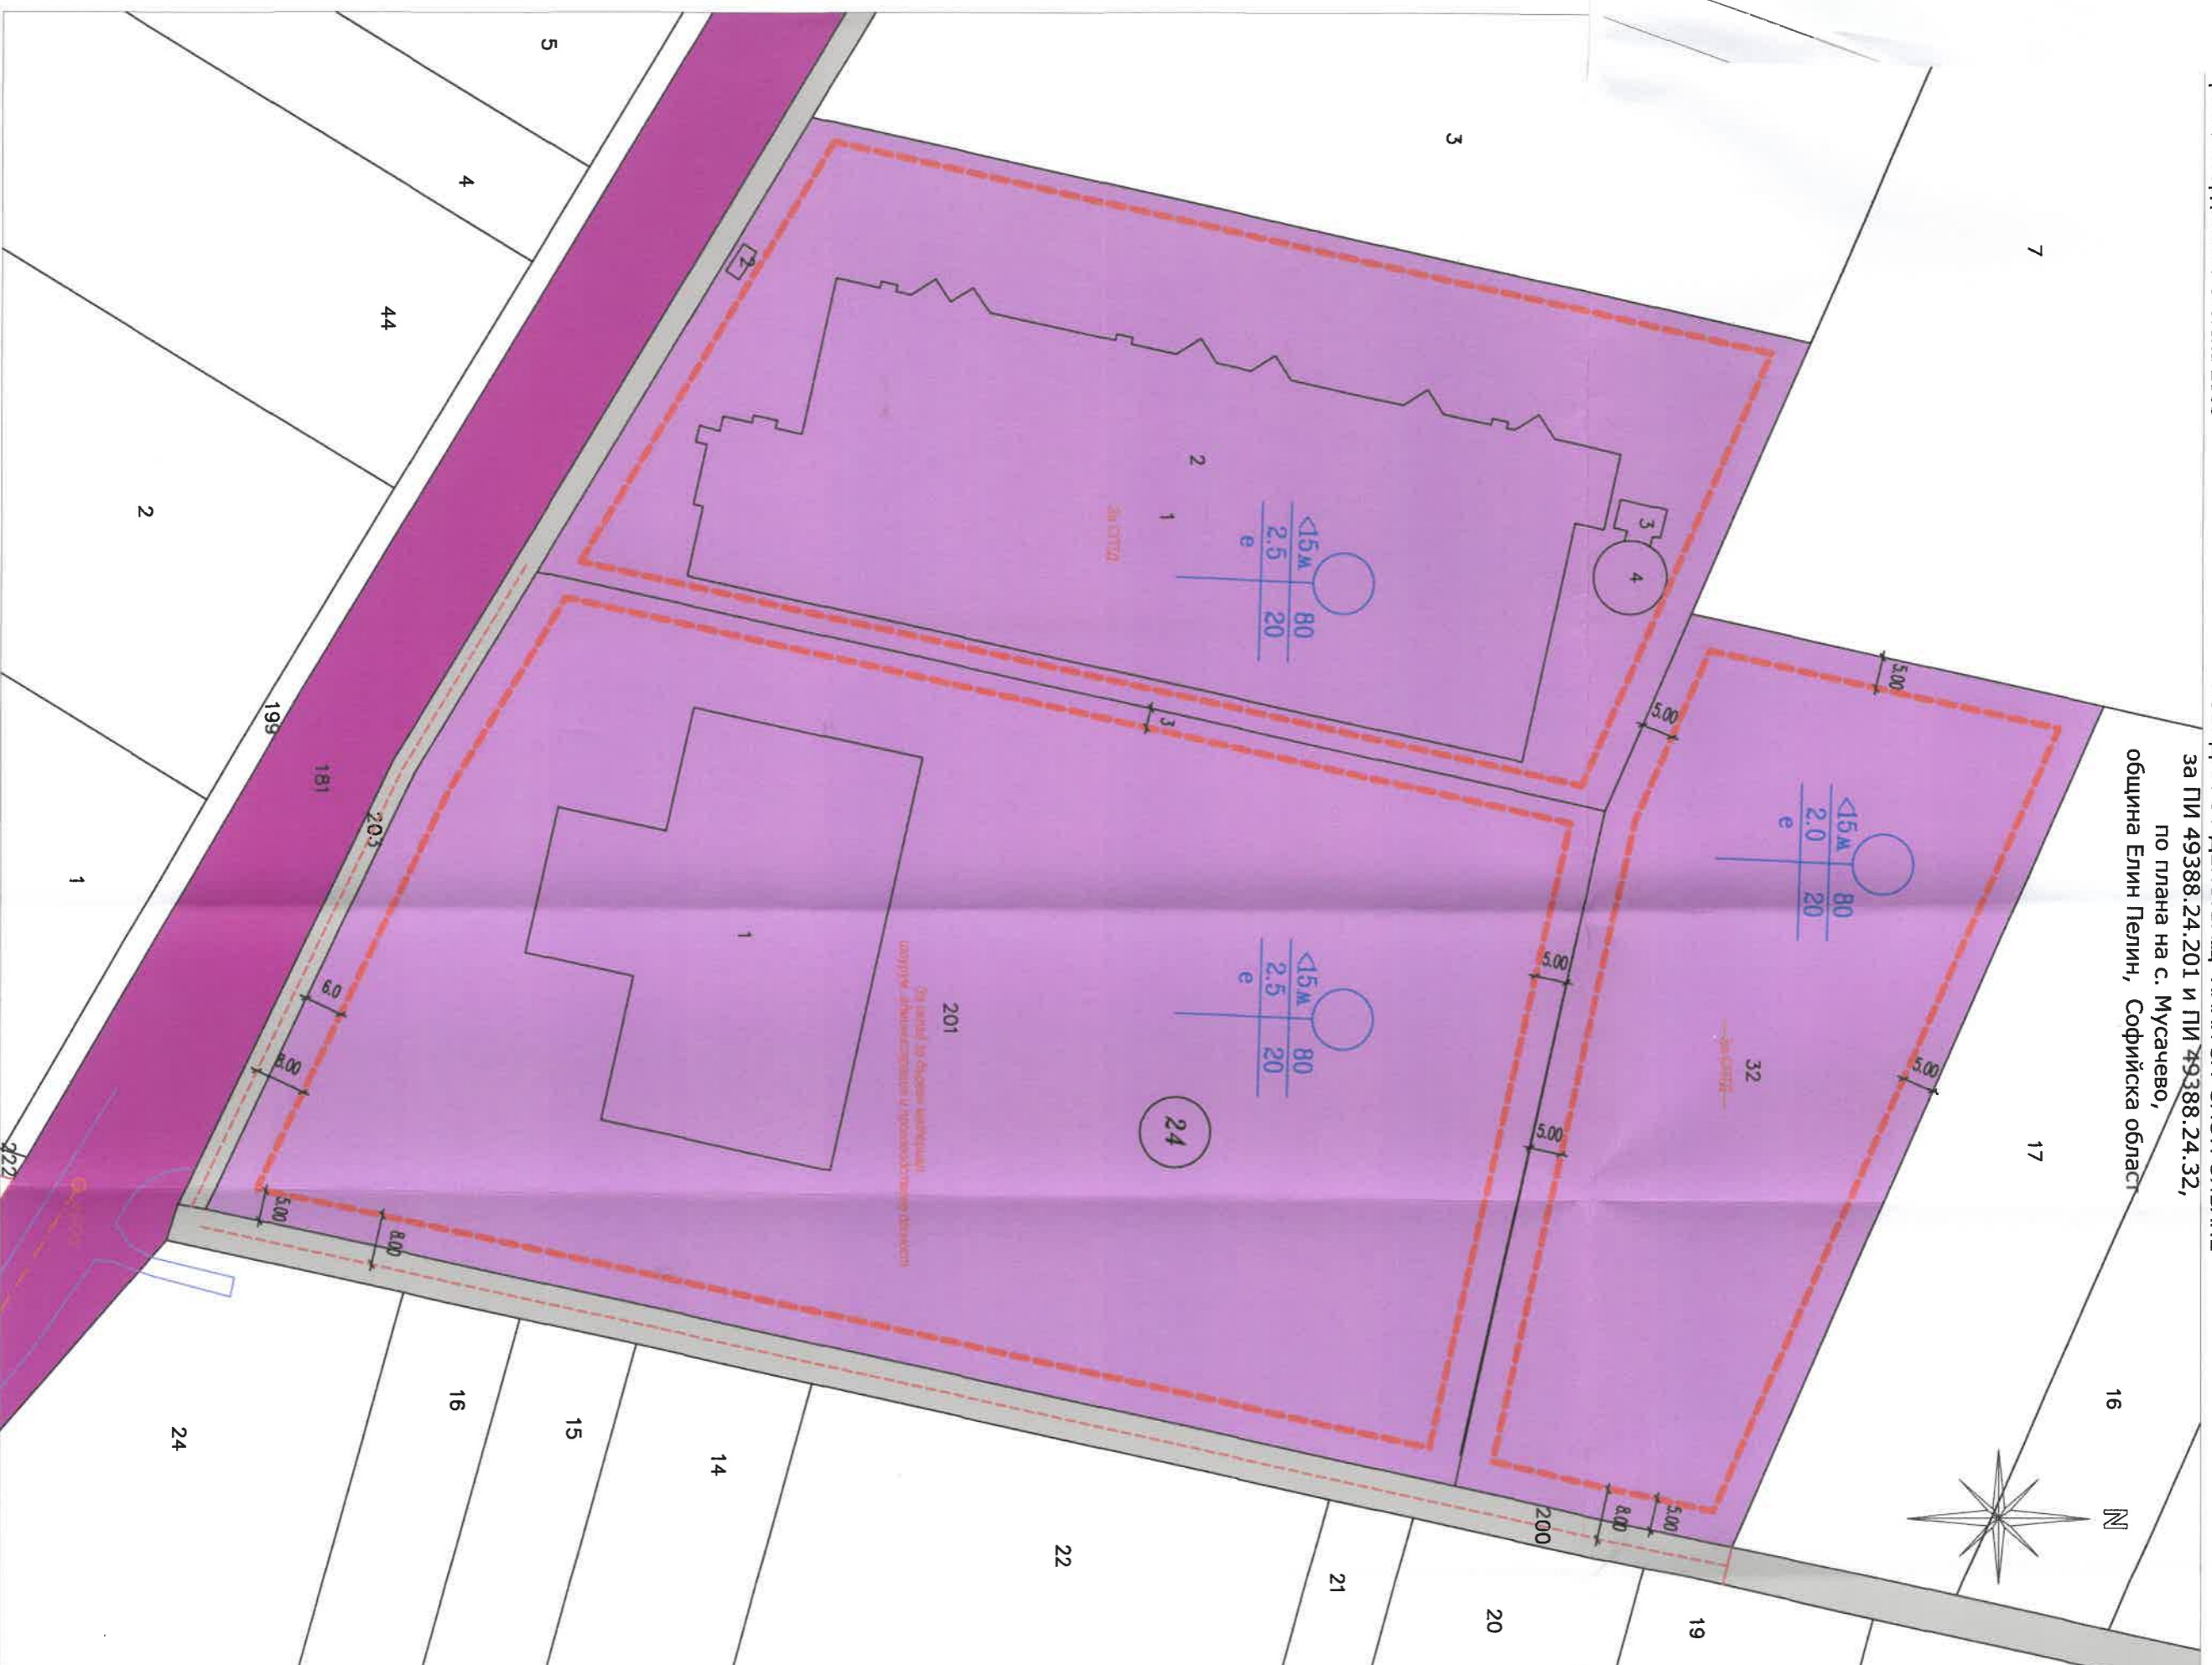

за ПИ 49388.24.201 и ПИ 49388.24.32,
по плана на с. Мусачево,
општина Елин Пелин, Софийска област

M 1:1000